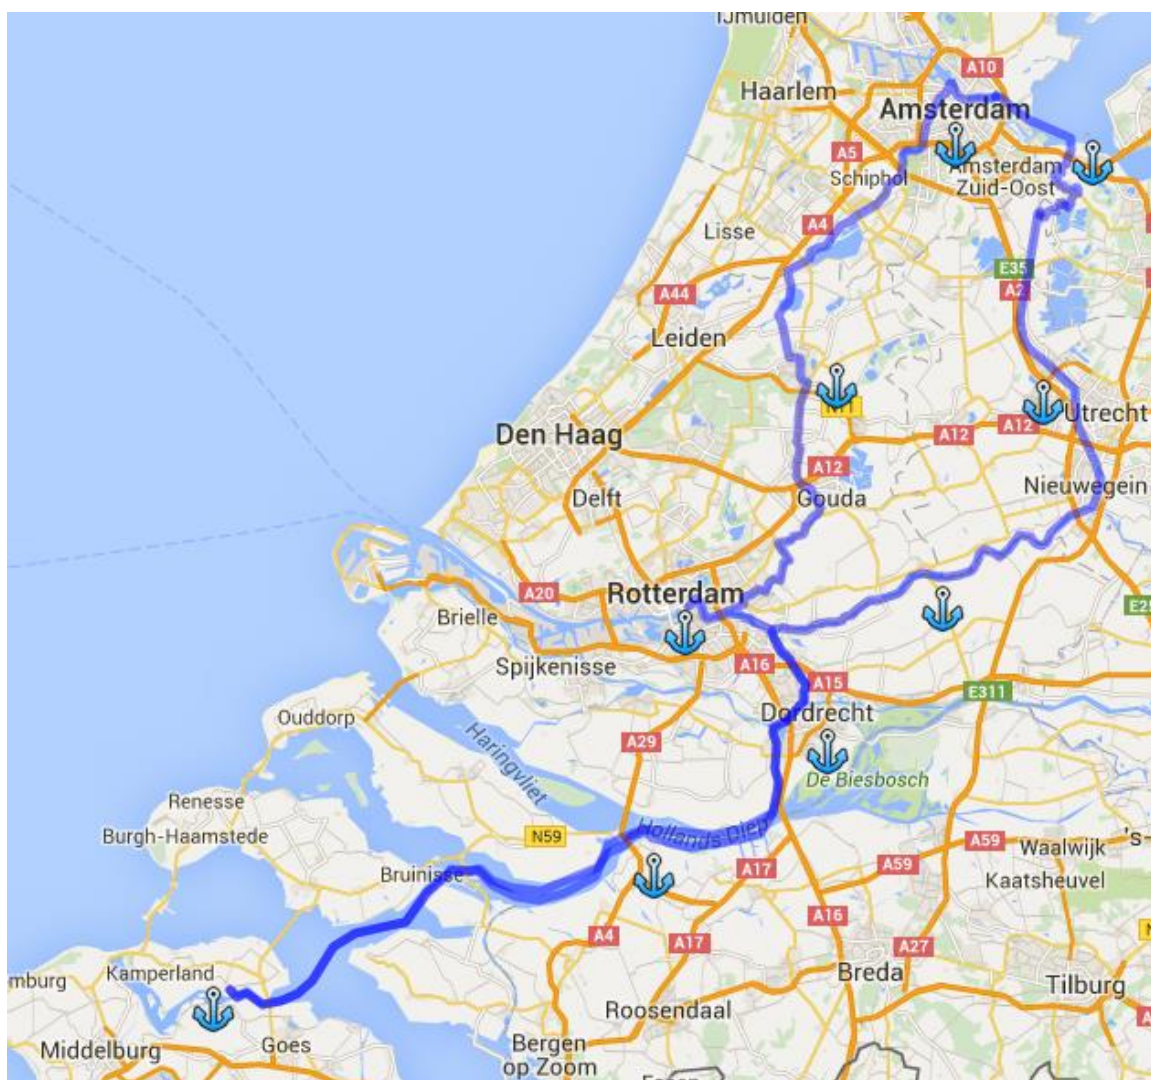

De Amsterdam route (7 tot 14 dagen): 368 km 8 sluizen

Kortgene	Willemstad	65 km
Willemstad	Dordrecht	24 km
Dordrecht	Rotterdam	23 km
Rotterdam	Alphen a/d Rijn	39 km
Alphen a/d Rijn	Amsterdam	37 km
Amsterdam	Muiden	15 km
Muiden	Utrecht	30 km
Utrecht	Schoonhoven	37 km
Schoonhoven	Willemstad	56 km
Willemstad	Kortgene	65 km

Willemstad

Rotterdam

Amsterdam

Muiden

Vecht

WATERFRONT
JACHTCHARTER

www.jachtcharter.com