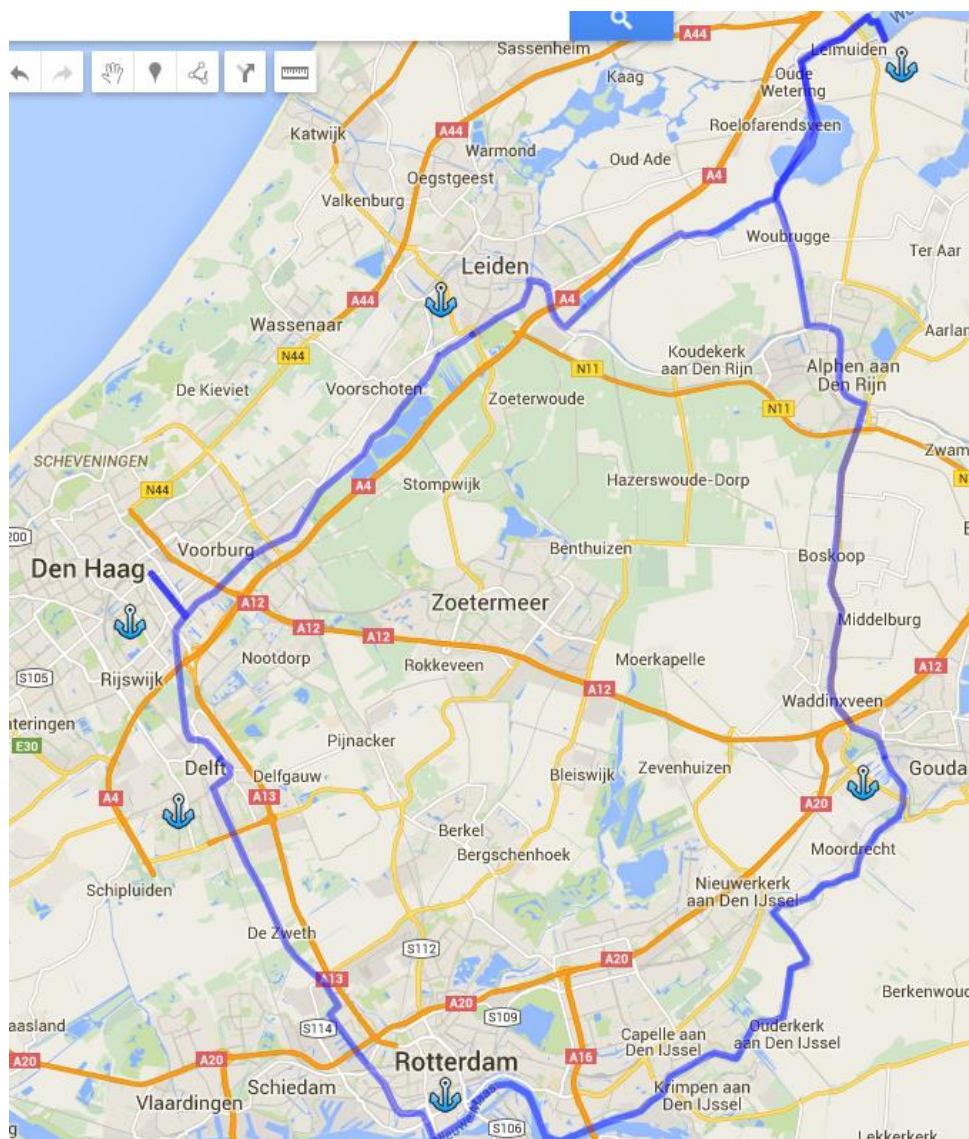

De Delft route (4 tot 7 dagen): 127 km 4 sluizen

Leimuiden	Leiden	25 km	3 uur
Leiden	Den Haag	18 km	3 uur
Den Haag	Delft	7 km	2 uur
Delft	Rotterdam	18 km	3 uur
Rotterdam	Gouda	25 km	4 uur
Gouda	Leimuiden	34 km	5 uur

Leiden

Den Haag

Delft

Rotterdam

Gouda

WATERFRONT
JACHTCHARTER

www.jachtcharter.com