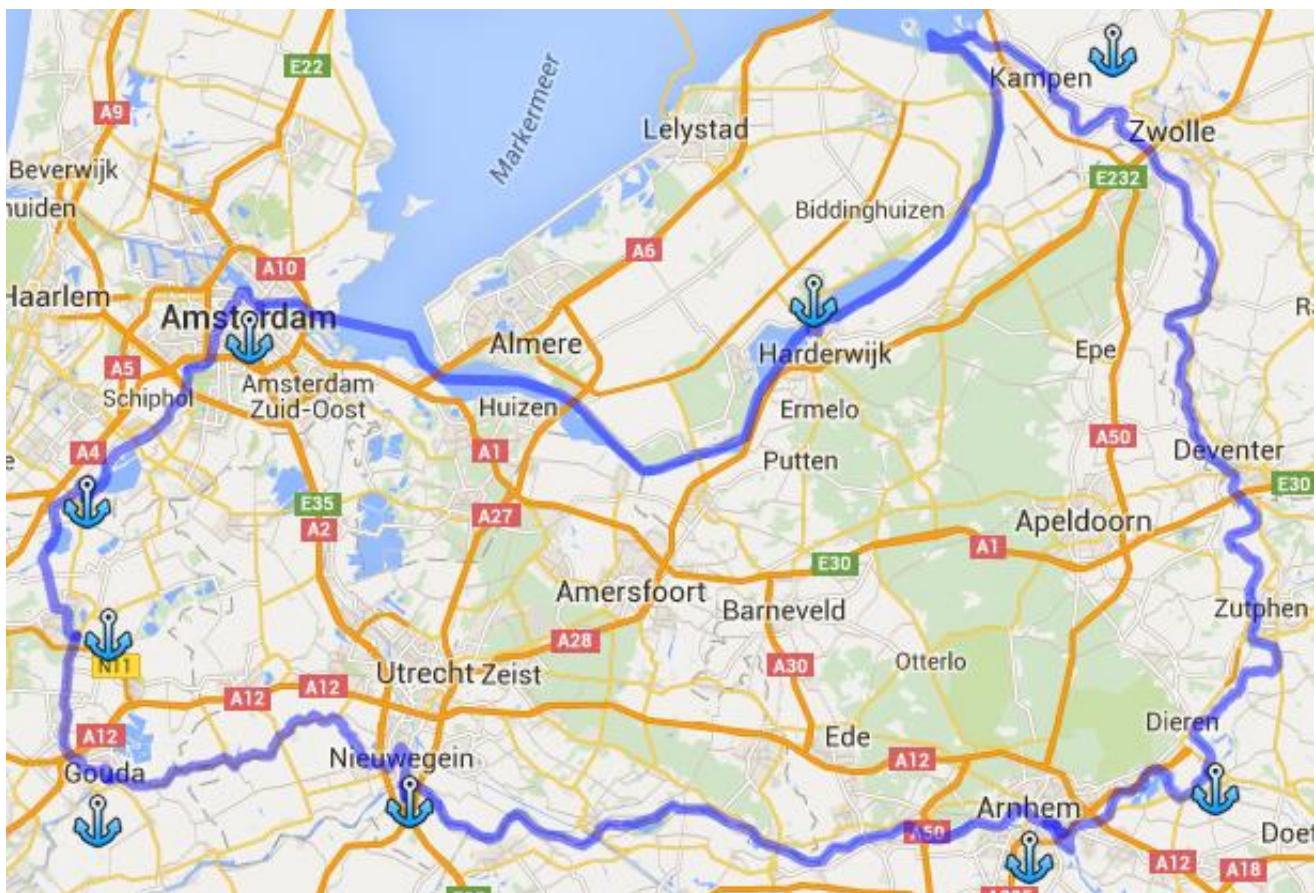

De IJssel route (7 tot 14 dagen): 392 km 5 sluisen

Leimuiden	Alphen a/d Rijn	21 km 4 uur
Alphen a/d Rijn	Gouda	16 km 3 uur
Gouda	Vianen	38 km 4 uur
Vianen	Arnhem	71 km 6 uur
Arnhem	Doesburg	26 km 2 uur
Doesburg	Kampen	89 km 5 uur
Kampen	Harderwijk	46 km 4 uur
Harderwijk	Amsterdam	60 km 5 uur
Amsterdam	Leimuiden	25 km 4 uur

Gouda

Arnhem

Doesburg

Kampen

Harderwijk

WATERFRONT
JACHTCHARTER

www.jachtcharter.com