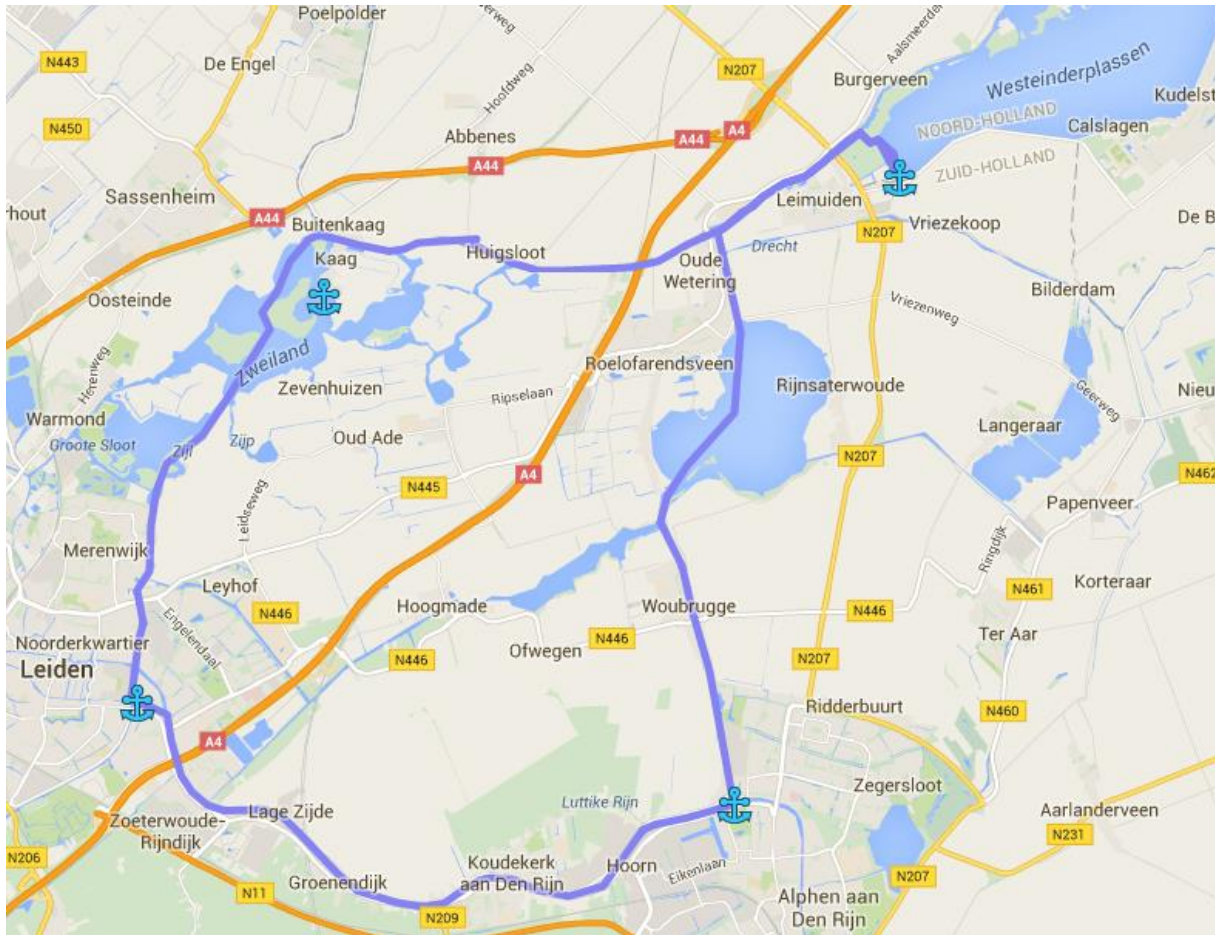

De Leiden route (weekend): 46 km

Leimuiden	Alphen a/d Rijn (Avifauna)	18 km	2 uur
Alphen a/d Rijn	Leiden	8 km	1 uur
Leiden	Leimuiden	20 km	2 uur

Alphen a/d Rijn/ Avifauna

Leiden

De Kaag

WATERFRONT
JACHTCHARTER