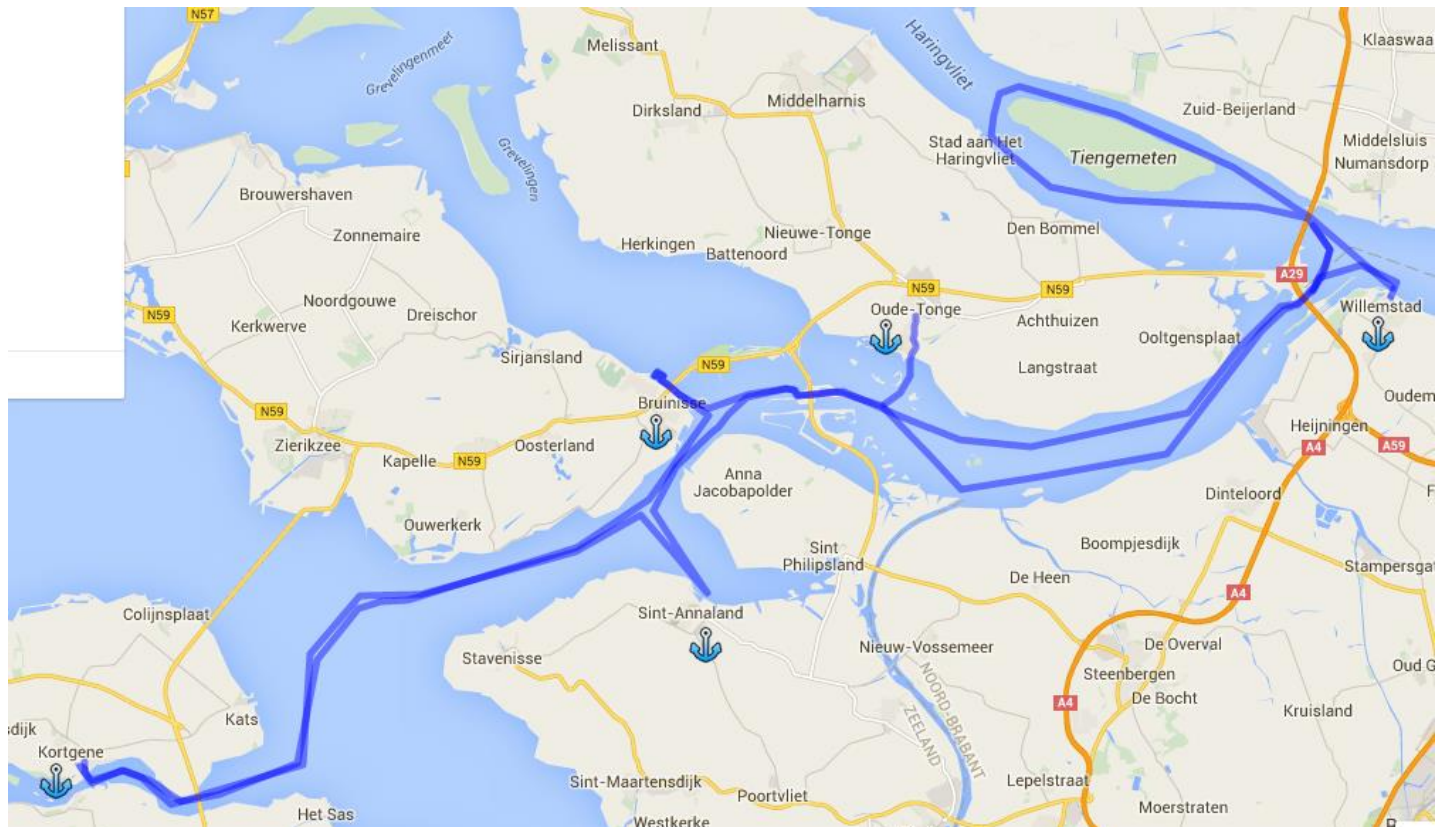

De Willemstad route (4-5 dagen): 160 km 8 sluizen

Kortgene	Bruinisse	30 km	3 uur
Bruinisse	Willemstad	32 km	4 uur
Willemstad	Tiengemeten - Oude Tonge	50 km	6 uur
Oude Tonge	Sint-Annaland	18 km	2 uur
Sint-Annaland	Kortgene	30 km	3 uur

Bruinisse

Willemstad

Tiengemeten

Oude Tonge

Sint-Annaland

WATERFRONT
JACHTCHARTER

www.jachtcharter.com